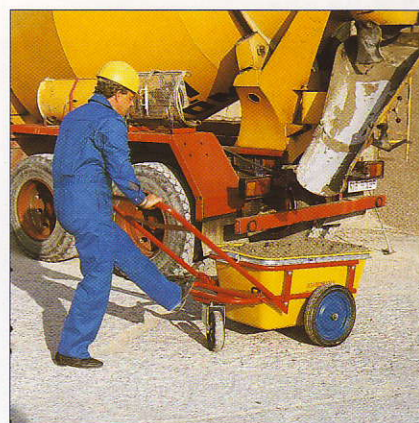

FMK Farben

nr katalogowy: czerwony 81611911

nr katalogowy: orange 81611011

nr katalogowy: brązowy 81611511

nr katalogowy: zielony 81611411

nr katalogowy: złoty 81611311

transportowy

nr katalogowy: 82700000

96-200 Rawa Mazowiecka
Podlas 50
www.notus.com.pl

tel.: (046) 8143000
fax: (046) 8143008
notus@notus.com.pl