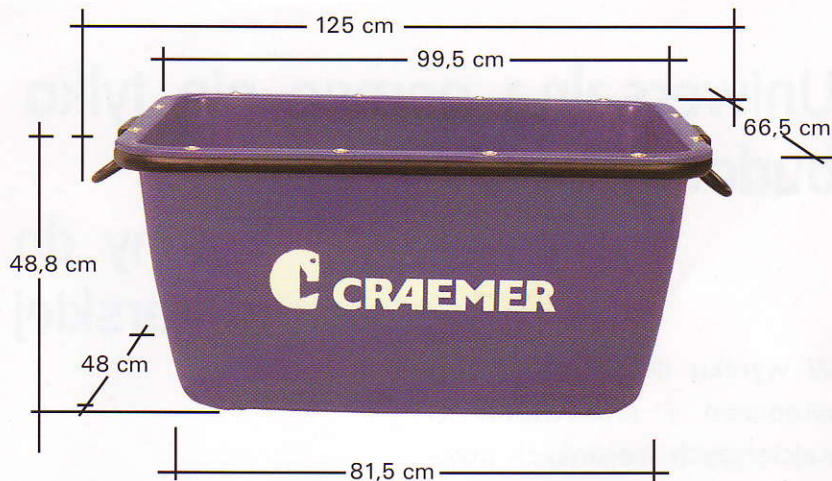

chody w specjalne uchwyty do wanny FMK 200. To oszczędność w transporcie.

Wanna FMK 200 posiada przystosowanie także do pracy na budowach, gdzie nie ma możliwości napełnia-

nia wanny przez specjalny kran spustowy. W takim przypadku pracę ułatwia solidny wózek transportowy. Dwa koła z ogumieniem i kółko do sterowania sprawiają, że to pomocnicze urządzenie jest bardzo zwrotne i bezpieczne w użyciu. Szerokość zaledwie 85 cm pozwala przejechać wózkiem przez każdy otwór drzwiowy.