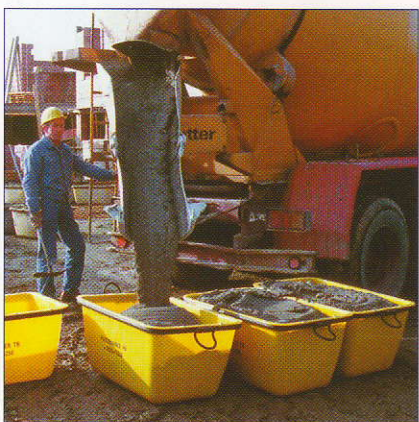

Wanny do zaprawy murarskiej

Uniwersalna pomoc nie tylko na dużych budowach

Wanny do zaprawy murarskiej firmy CRAEMER

W wyniku długoletnich doświadczeń i stosowania w najcięższych warunkach powstał produkt o wysokiej jakości, który szybko podbił rynek: wanna do zaprawy murarskiej FMK 200. Dzięki zastosowaniu odpowiedniego tworzywa wanna spełnia wszystkie wymagania i wytrzymuje każde obciążenie. Jest to jeden z powodów, kiedy możemy „nie bez dumy” powiedzieć: jesteśmy nr 1 na budowie.

CRAEMER

Wanny do zaprawy murarskiej

Wanny do zaprawy murarskiej

Najwyżej 200 l - takie założenie przyjęliśmy przy opracowywaniu FMK 200. Ponieważ 200 l to optymalna wielkość w pracy na budowie, bowiem nie wymaga użycia żadnych dodatkowych urządzeń.

Aby można było napełnić wannę dokładnie do pojemności 200 l, FMK ma na wewnętrznej stronie specjalne oznaczenie. Stempel wzorcowania (zgodność oznaczonej pojemności) i znak jakości GS potwierdzają naszą dobrą jakość. Aby zapobiec przetarciui materiału, FMK 200 ma na spodzie solidne żebrowanie.

Jakość wymagana jest nie tylko na budowie, ale także w transporcie na budowę. Wszystkie znane marki betoniarek wyposażają swoje samo-

chody w specjalne uchwyty do wanny FMK 200. To oszczędność w transporcie.