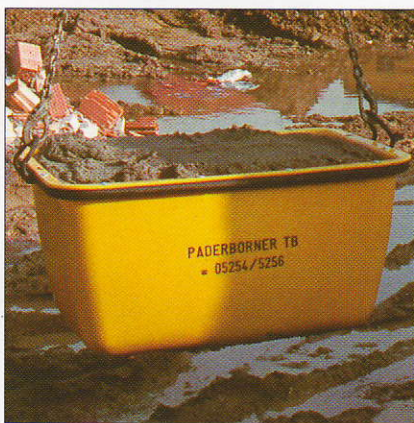

chody w specjalne uchwyty do wanny FMK 200. To oszczędność w transporcie.

Wanna FMK 200 posiada przystosowanie także do pracy na budowach, gdzie nie ma możliwości napełnia-

nia wanny przez specjalny kran spustowy. W takim przypadku pracę ułatwia solidny wózek transportowy. Dwa koła z ogumieniem i kółko do sterowania sprawiają, że to pomocnicze urządzenie jest bardzo zwrotne i bezpieczne w użyciu. Szerokość zaledwie 85 cm pozwala przejechać wózkiem przez każdy otwór drzwiowy.